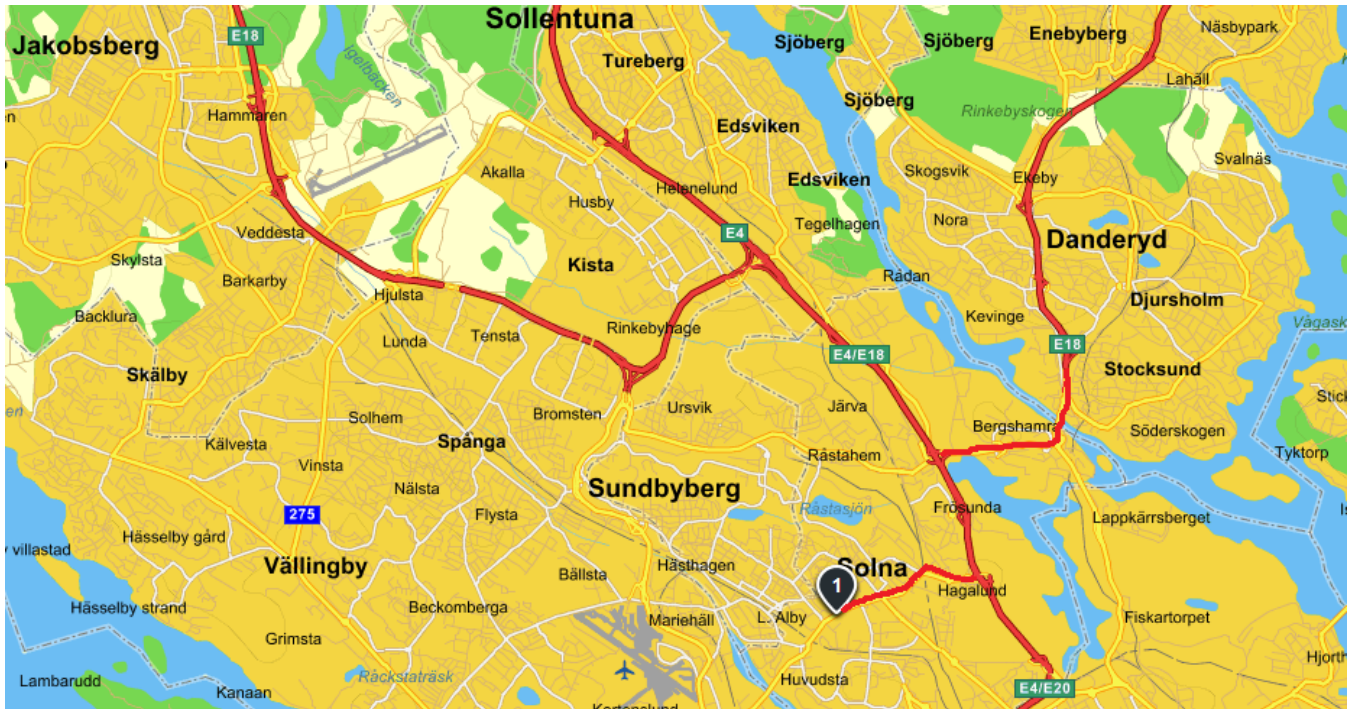

Solna Karate Cup

Solnahallen ligger på Ankdammsgatan 46 i Solna. Det finns 2 tunnelbanestationer i närheten, Solna centrum och Sundbyberg. Det går även pendeltåg till Solna station och Sundbyberg. Tvärbanan går till Solna Business Park och Solna Centrum. Flera bussar stannar i närheten. Med bil är det också lätt att hitta. Långväga resenärer kommer troligtvis från E4 eller E18 in på Frösundaleden.